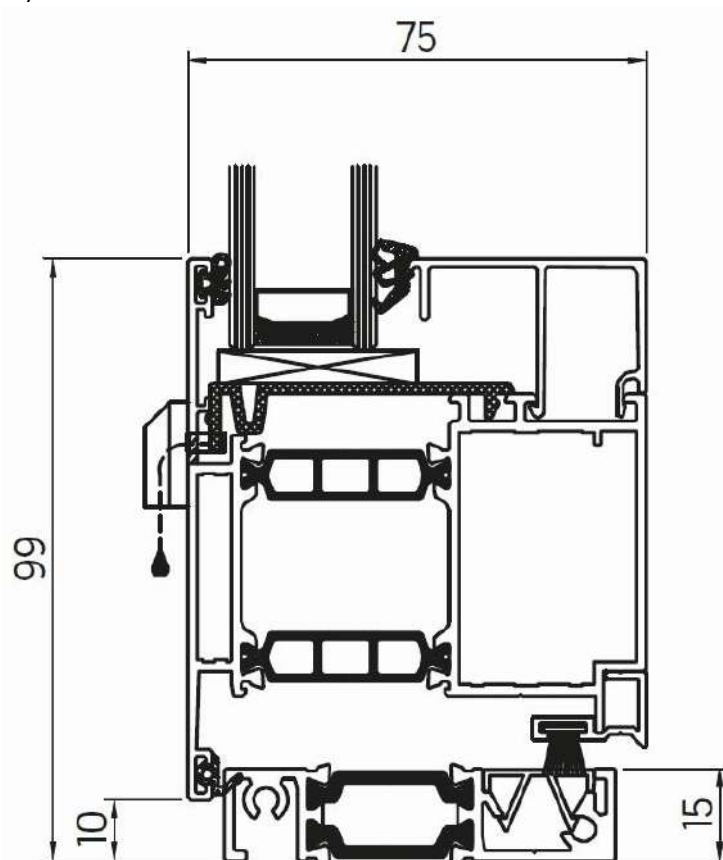

Dold båge Dreh-Kipp - fönster & inåtgående fönsterdörr

Utåtgående entréfönsterdörr

Med låg tröskel (ingår)

Karmsida

Med synliga standard-gångjärn

Utåtgående Entréparfönsterdörr

Mötet mellan dörrbladen på en pardörr
(för tröskel och karmsida se sidan ovan)