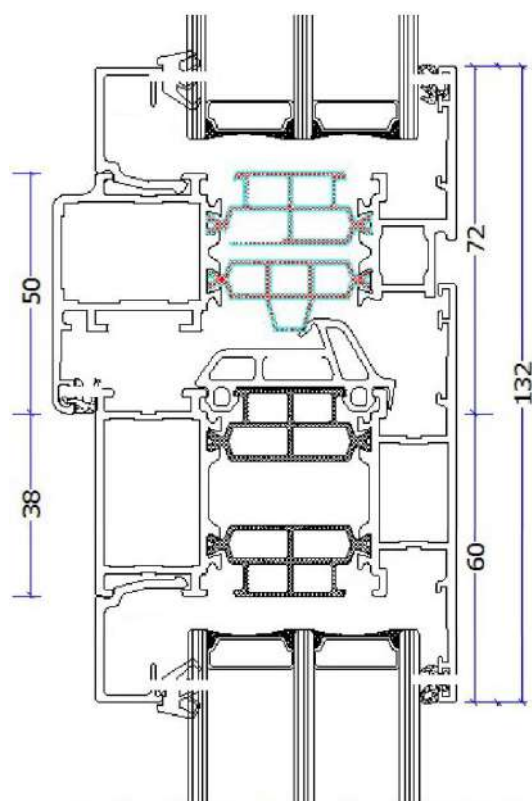

Profilöversikt Hel-Aluminium Premium

Samtliga glaskassetter är utrustade med 3-glas på 48mm och varmkantlist för högsta prestanda

Innehåll

Fast Karm.....	2
Öppningsbart Dreh-Kipp fönster	2
Öppningsbart Dreh-Kipp fönster	3
Anslutning öppningsbart mot fast.....	3
Inåtgående Fönsterdörr med låg tröskel.....	4
Dold båge – fast fönster	4
Dold båge Dreh-Kipp öppningsbart fönster & Inåtgående fönsterdörr - Tröskel	5
Dold båge Dreh-Kipp – fönster & inåtgående fönsterdörr.....	5
Utåtgående entréfönsterdörr	6
Utåtgående Entréparfönsterdörr	7

Fast Karm

Öppningsbart Dreh-Kipp fönster

Även inåtgående fönsterdörr med standard-tröskel.

Öppningsbart Dreh-Kipp fönster

Översikt

Anslutning öppningsbart mot fast

Inåtgående Fönsterdörr med låg tröskel

Dold båge – fast fönster