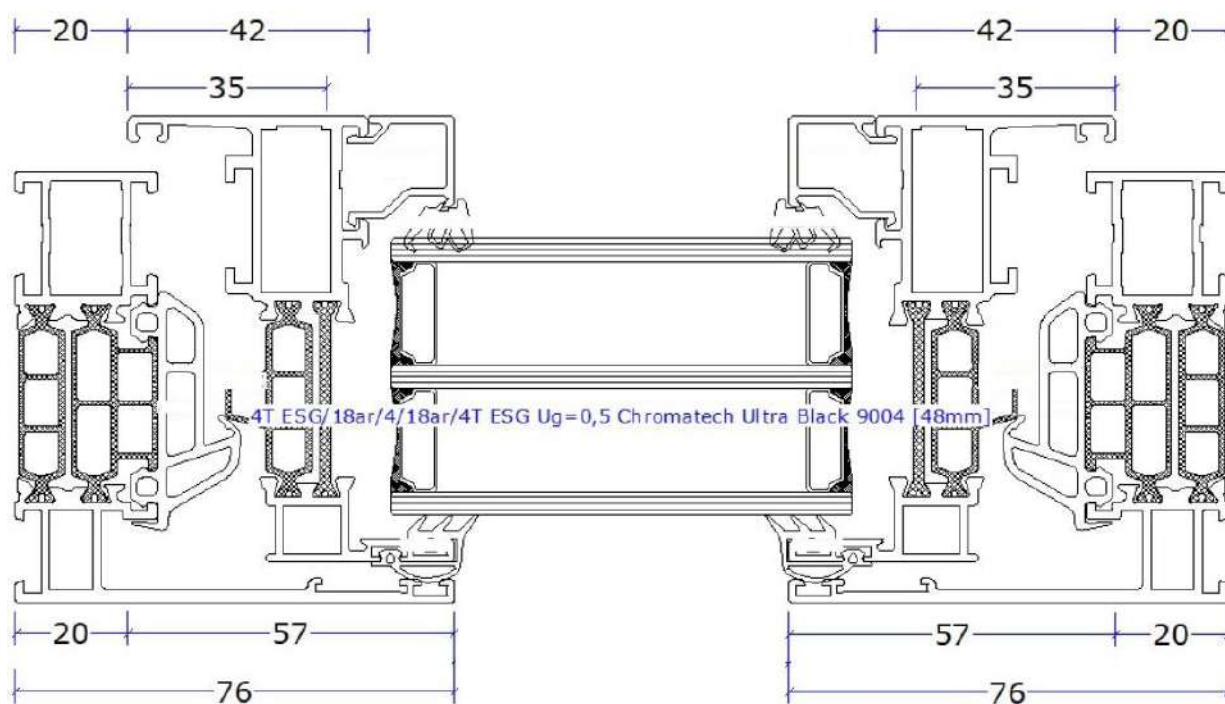

Dold båge Dreh-Kipp - fönster & inåtgående fönsterdörr

Utåtgående entréfönsterdörr

Med låg tröskel (ingår)

Karmsida

Med synliga standard-gångjärn

Utåtgående Entréparfönsterdörr

Mötet mellan dörrbladen på en pardörr
(för tröskel och karmsida se sidan ovan)