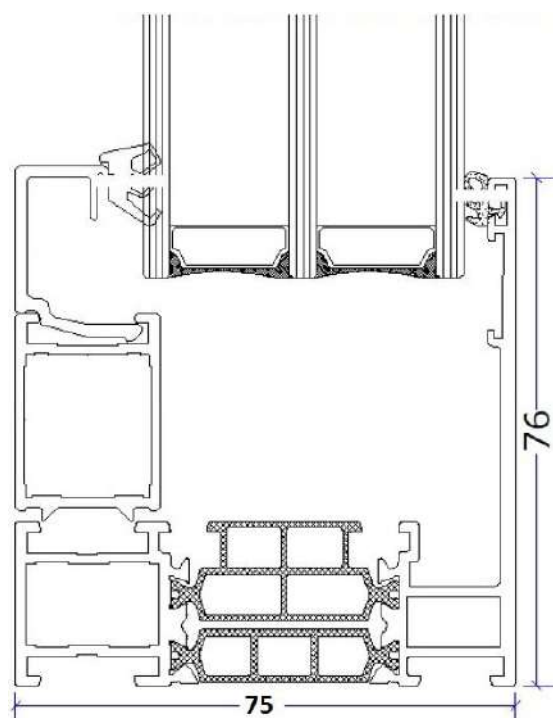

Dold båge – fast fönster

Fast Fönster som linjerar med Fjäll/Premium öppningsbart med dold båge.