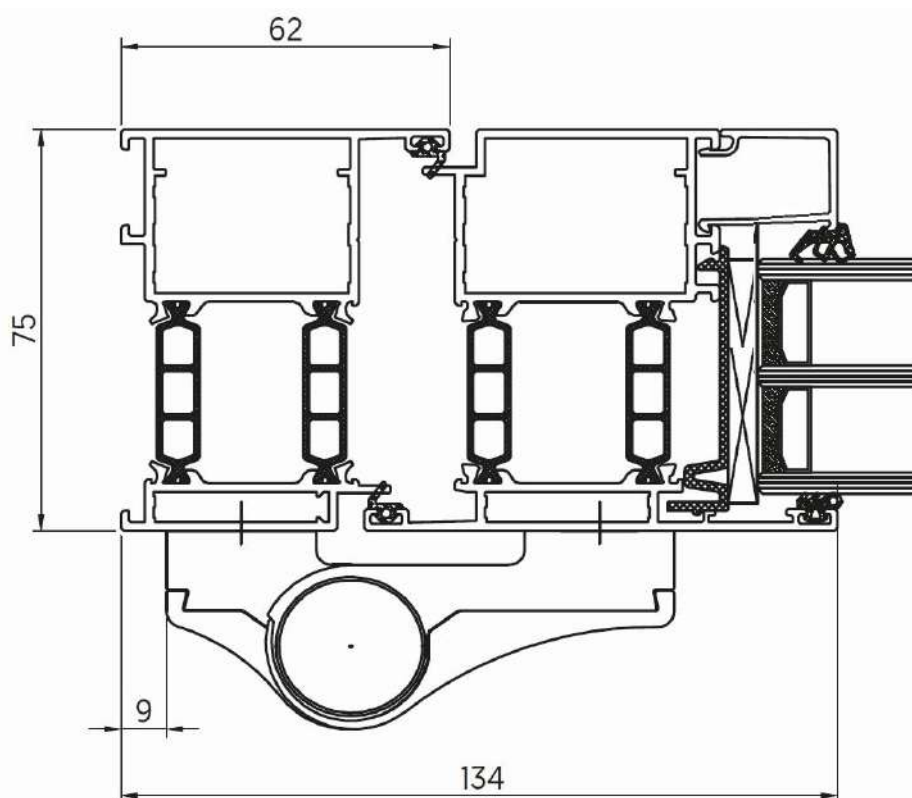

Dold båge Dreh-Kipp - fönster & inåtgående fönsterdörr

Utåtgående entréfönsterdörr

Med låg tröskel (ingår)

Karmsida

Med synliga standard-gångjärn

Utåtgående Entréparfönsterdörr

Mötet mellan dörrbladen på en pardörr
(för tröskel och karmsida se sidan ovan)