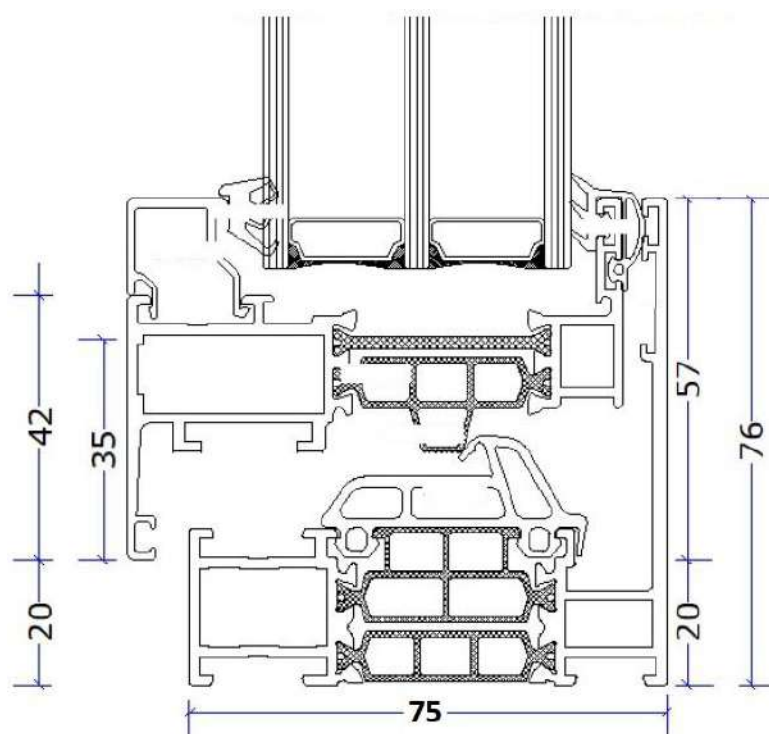

Dold båge Dreh-Kipp öppningsbart fönster & Inåtgående fönsterdörr - Tröskel

(Inåtgående fönsterdörr går ej att få med låg tröskel)