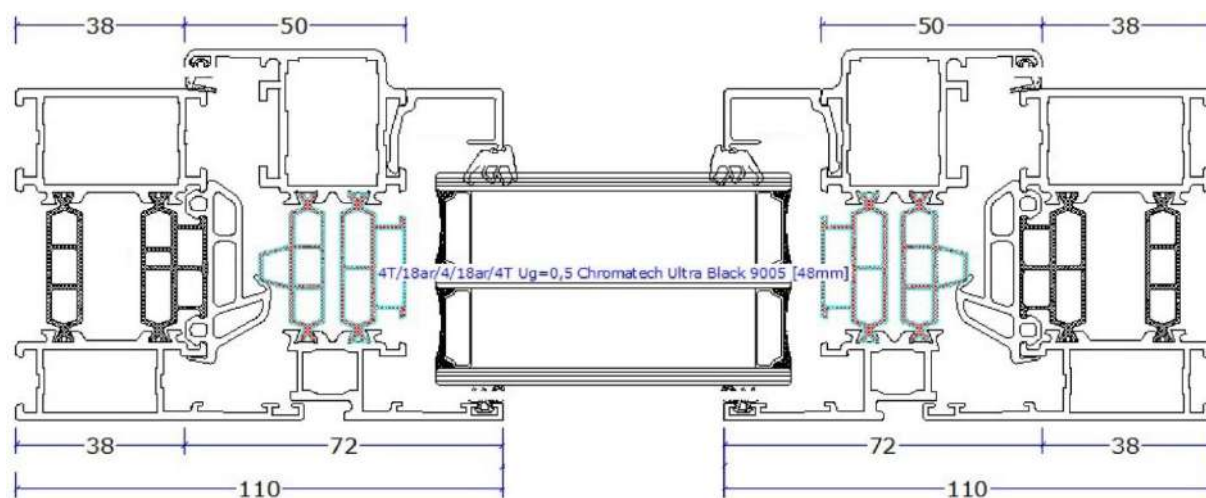

Öppningsbart Dreh-Kipp fönster

Översikt