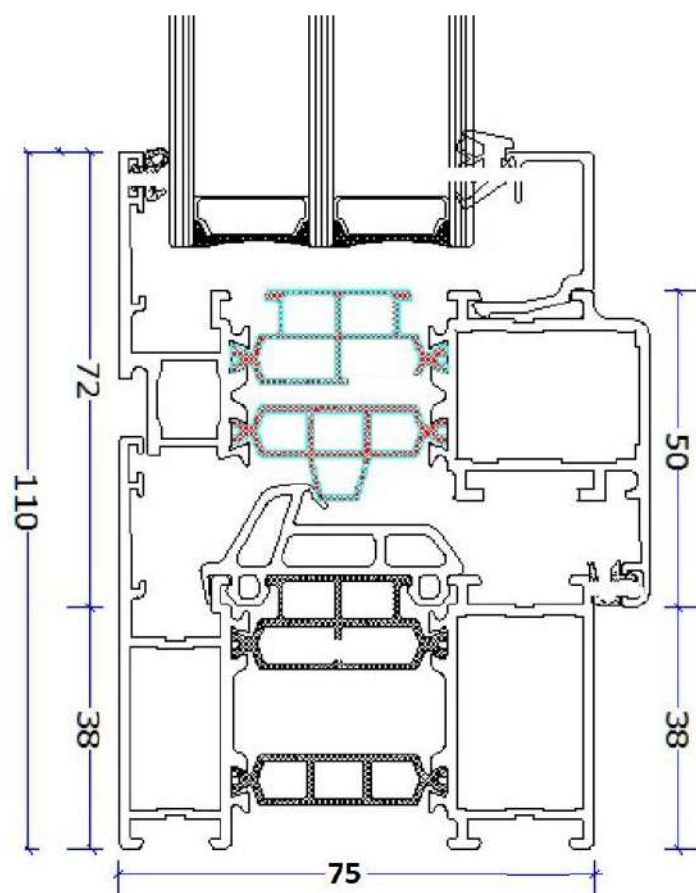

Öppningsbart Dreh-Kipp fönster

Även inåtgående fönsterdörr med standard-tröskel.