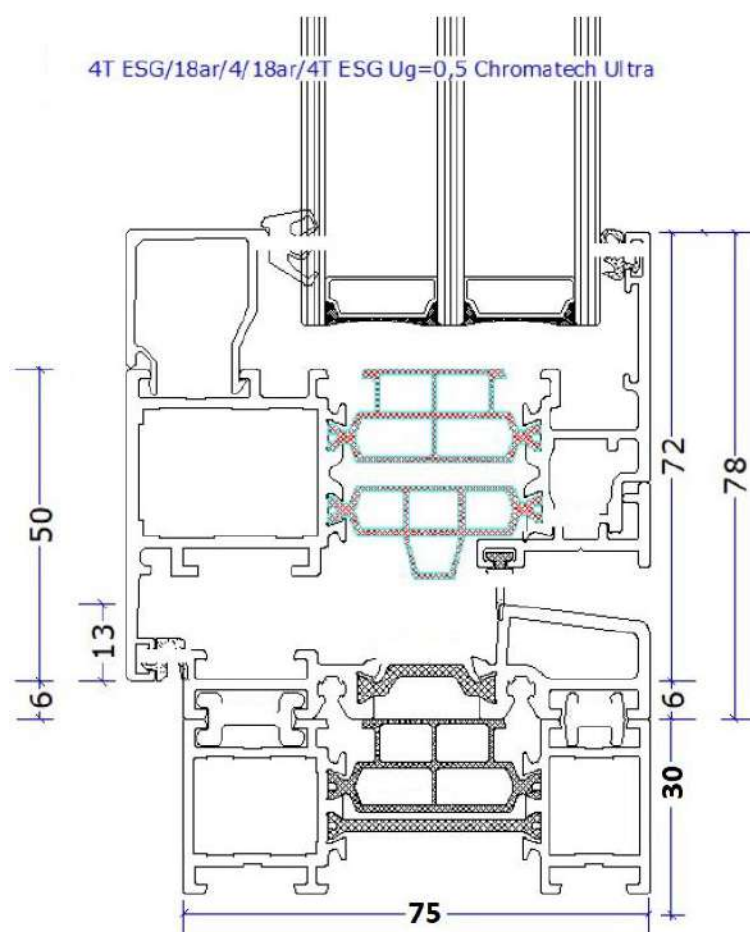

Inåtgående Fönsterdörr med låg tröskel