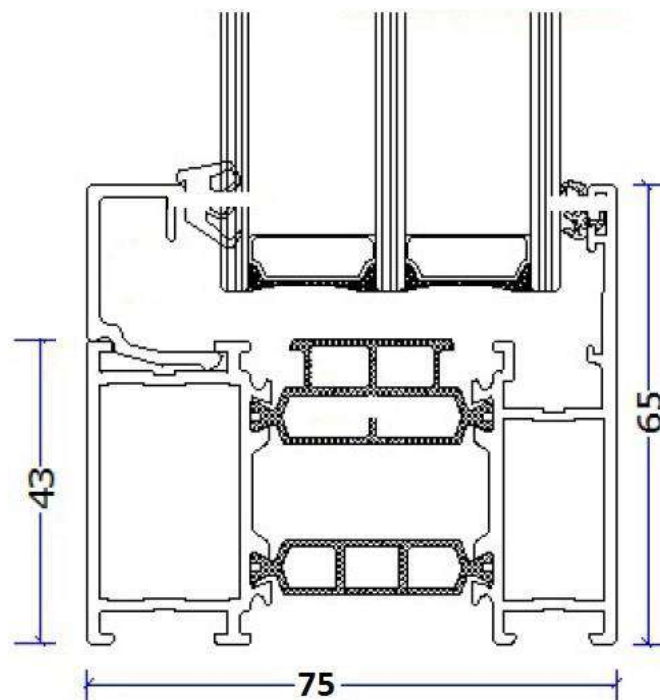

Profilöversikt Hel-Aluminium Premium

Samtliga glaskassetter är utrustade med 3-glas på 48mm och varmkantlist för högsta prestanda

Innehåll

Fast Karm.....	2
Öppningsbart Dreh-Kipp fönster	2
Öppningsbart Dreh-Kipp fönster	3
Anslutning öppningsbart mot fast.....	3
Inåtgående Fönsterdörr med låg tröskel.....	4
Dold båge – fast fönster	4
Dold båge Dreh-Kipp öppningsbart fönster & Inåtgående fönsterdörr - Tröskel	5
Dold båge Dreh-Kipp – fönster & inåtgående fönsterdörr.....	5
Utåtgående entréfönsterdörr	6
Utåtgående Entréparfönsterdörr	7

Fast Karm

Öppningsbart Dreh-Kipp fönster

Även inåtgående fönsterdörr med standard-tröskel.

Öppningsbart Dreh-Kipp fönster

Översikt

Anslutning öppningsbart mot fast

Inåtgående Fönsterdörr med låg tröskel

Dold båge – fast fönster